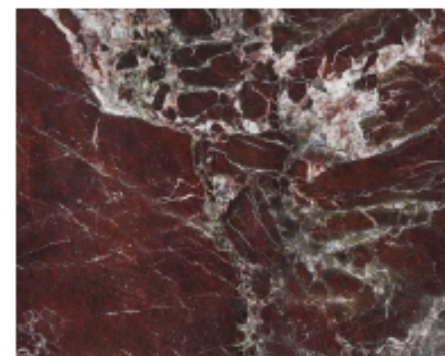

CHENILLE / CINIGLIA indoor&outdoor - residential and contract use / uso residenziale e contract

Bianco

Duna

Laguna

Pietra

METALS / METALLI

Nichel Marino

MARBLES / MARMI

Dover White

Sahara Noir

Travertino

Rosso Lepanto

Verde Alpi