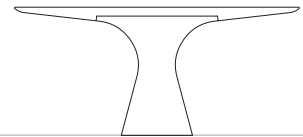

75 cm

32 cm

36 cm

40 cm

Angelo M/R 130  
Ø 130 cm

Angelo M/R 160  
Ø 160 cm

Angelo M/R 180  
Ø 180 cm

75 cm

Angelo M/LO 190  
190 x 125 cm

24 cm

Angelo M/SR 45  
Ø 45 x 62 cm h

22 cm

Angelo M/SR 55  
Ø 55 x 48 cm h

24 cm

Angelo M/SR 80  
Ø 80 x 36 cm h

7 cm

Angelo O 2  
Ø 32 x 15 cm h

8 cm

Angelo O 3  
Ø 26 x 22,5 cm h

Kyknos

Grafite

Travertino Rosso

Grey Saint Laurent

Picasso Green