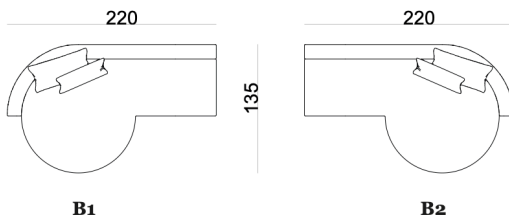

A1 / A2 sofa element

dimensions : 220 x 135 x h72 / COM: 12 ml

seat height 42 cm / seat depth 60 - 120 cm

3 cushions

B1 / B2 sofa element

dimensions : 220 x 135 x h72 / COM: 11 ml

seat height 42 cm / seat depth 60 - 120 cm

2 cushions

C1 / C2 sofa element

dimensions : 120 x 75 x h72 / COM: 7 ml

seat height 42 cm / seat depth 60 cm

1 cushion

ADA

08 - Naturel

EDSON