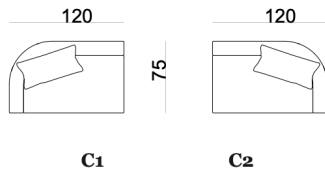

A1 / A2 sofa element

dimensions : 220 x 135 x h72 / COM: 12 ml

seat height 42 cm / seat depth 60 - 120 cm

3 cushions

B1 / B2 sofa element

dimensions : 220 x 135 x h72 / COM: 11 ml

seat height 42 cm / seat depth 60 - 120 cm

2 cushions

C1 / C2 sofa element

dimensions : 120 x 75 x h72 / COM: 7 ml

seat height 42 cm / seat depth 60 cm

1 cushion

ADA

08 - Naturel

EDSON