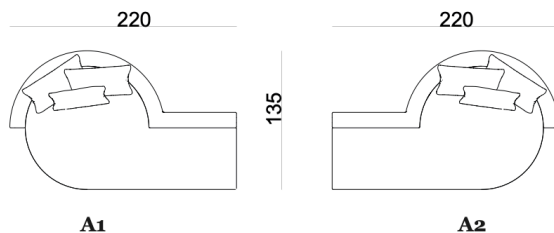

A1 / A2 sofa element

dimensions : 220 x 135 x h72 / COM: 12 ml

seat height 42 cm / seat depth 60 - 120 cm

3 cushions

B1 / B2 sofa element

dimensions : 220 x 135 x h72 / COM: 11 ml

seat height 42 cm / seat depth 60 - 120 cm

2 cushions

C1 / C2 sofa element

dimensions : 120 x 75 x h72 / COM: 7 ml

seat height 42 cm / seat depth 60 cm

1 cushion

ADA

08 - Naturel

EDSON