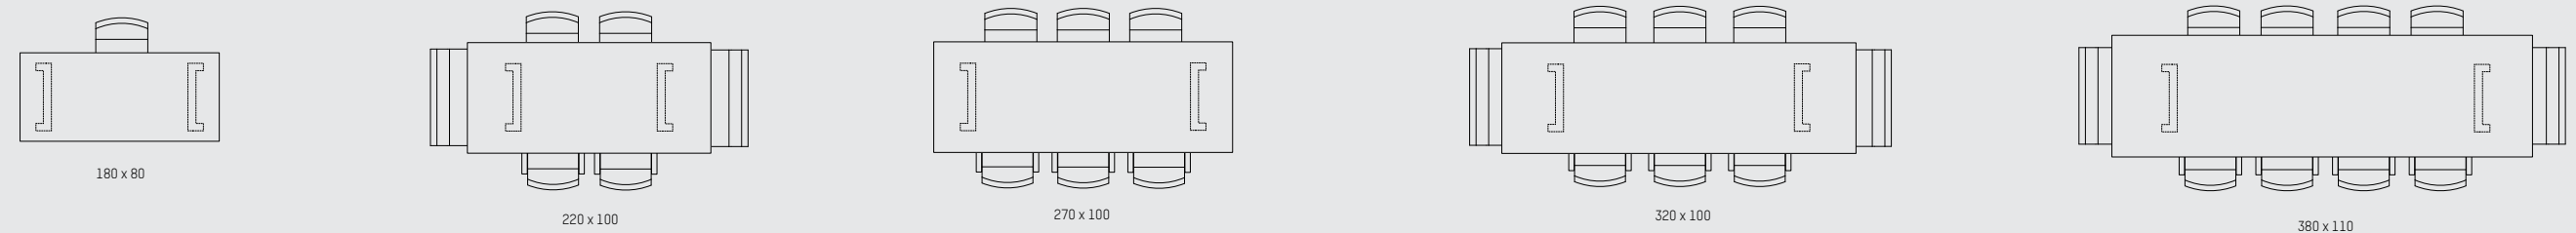

# GERRIT DINING TABLE

**ENGLISH**

Available in five sizes and ten colors, the GERRIT dining table comes in a choice of leg positions for added comfort. The table is crafted simply from oak for a timeless impact. Enjoy the company of family and close friends long after the meal is over.

**NEDERLANDS**

De eetkamertafel GERRIT is verkrijgbaar in vijf maten, tien kleuren, en met verschillende posities van de poten voor optimaal comfort. Deze eenvoudige tafel is vervaardigd van eiken en heeft een tijdloze uitstraling. Blijf ook na het diner lekker tafelen in het gezelschap van familie of goede vrienden.

**DEUTSCH**

Erhältlich in fünf Größen und zehn Farben, gibt es den GERRIT Esstisch in verschiedenen Beinanordnungen für mehr Komfort. Der Tisch wird aus Eiche gefertigt für einen zeitlosen Auftritt. Genießen Sie die Gesellschaft von Familie oder guten Freunden, lange nachdem das Essen vorbei ist.

|               |            |                                |
|---------------|------------|--------------------------------|
| Gewicht / CBM | 180x80 cm  | 98,7 kg / 0,68 m <sup>3</sup>  |
|               | 220x100 cm | 118,6 kg / 1,01 m <sup>3</sup> |
|               | 270x100 cm | 131,6 kg / 1,23 m <sup>3</sup> |
|               | 320x100 cm | 140,0 kg / 1,50 m <sup>3</sup> |
|               | 380x110 cm | 156,0 kg / 1,87 m <sup>3</sup> |