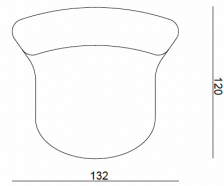

A1 element

dimensions : 240 x 95 x h72 / COM: 15,5 ml
seat height 41 cm / seat depth 65 cm

A1

B1 element

dimensions : 109 x 90 x h72 / COM: 8 ml
seat height 41 cm / seat depth 65 cm

B1

A3 sofa element

dimensions : 274 x 95 x h72 / COM: 17 ml
seat height 41 cm / seat depth 65 cm

A3

C1 element

dimensions : 132 x 95 x h72 / COM: 9 ml
seat height 41 cm / seat depth 65 cm

C1

C2 - C3 element

dimensions : 151 x 95 x h72 / COM: 9,5 ml
seat height 41 cm / seat depth 65 cm

C2

C3

D1 element

dimensions : 132 x 120 x h72 / COM: 11 ml
seat height 41 cm / seat depth 90 cm

D1

D2 -D3 element

dimensions : 151 x 120 x h72 / COM: 11,5 ml
seat height 41 cm / seat depth 90 cm

D2

D3