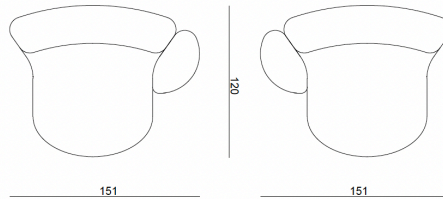

A1 element

dimensions : 240 x 95 x h72 / COM: 15,5 ml
seat height 41 cm / seat depth 65 cm

A1

B1 element

dimensions : 109 x 90 x h72 / COM: 8 ml
seat height 41 cm / seat depth 65 cm

B1

A3 sofa element

dimensions : 274 x 95 x h72 / COM: 17 ml
seat height 41 cm / seat depth 65 cm

A3

C1 element

dimensions : 132 x 95 x h72 / COM: 9 ml
seat height 41 cm / seat depth 65 cm

C1

C2 - C3 element

dimensions : 151 x 95 x h72 / COM: 9,5 ml
seat height 41 cm / seat depth 65 cm

C2

C3

D1 element

dimensions : 132 x 120 x h72 / COM: 11 ml
seat height 41 cm / seat depth 90 cm

D1

D2 -D3 element

dimensions : 151 x 120 x h72 / COM: 11,5 ml
seat height 41 cm / seat depth 90 cm

D2

D3