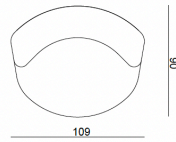

A1 element

dimensions : 240 x 95 x h72 / COM: 15,5 ml
seat height 41 cm / seat depth 65 cm

A1

B1 element

dimensions : 109 x 90 x h72 / COM: 8 ml
seat height 41 cm / seat depth 65 cm

B1

A3 sofa element

dimensions : 274 x 95 x h72 / COM: 17 ml
seat height 41 cm / seat depth 65 cm

A3

C1 element

dimensions : 132 x 95 x h72 / COM: 9 ml
seat height 41 cm / seat depth 65 cm

C1

C2 - C3 element

dimensions : 151 x 95 x h72 / COM: 9,5 ml
seat height 41 cm / seat depth 65 cm

C2

C3

D1 element

dimensions : 132 x 120 x h72 / COM: 11 ml
seat height 41 cm / seat depth 90 cm

D1

D2 -D3 element

dimensions : 151 x 120 x h72 / COM: 11,5 ml
seat height 41 cm / seat depth 90 cm

D2

D3