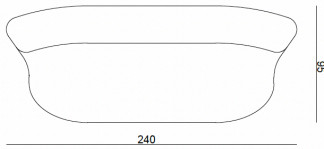

A1 element

dimensions : 240 x 95 x h72 / COM: 15,5 ml
seat height 41 cm / seat depth 65 cm

A1

B1 element

dimensions : 109 x 90 x h72 / COM: 8 ml
seat height 41 cm / seat depth 65 cm

B1

A3 sofa element

dimensions : 274 x 95 x h72 / COM: 17 ml
seat height 41 cm / seat depth 65 cm

A3

C1 element

dimensions : 132 x 95 x h72 / COM: 9 ml
seat height 41 cm / seat depth 65 cm

C1

C2 - C3 element

dimensions : 151 x 95 x h72 / COM: 9,5 ml
seat height 41 cm / seat depth 65 cm

C2

C3

D1 element

dimensions : 132 x 120 x h72 / COM: 11 ml
seat height 41 cm / seat depth 90 cm

D1

D2 -D3 element

dimensions : 151 x 120 x h72 / COM: 11,5 ml
seat height 41 cm / seat depth 90 cm

D2

D3