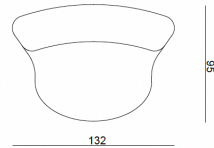

A1 element

dimensions : 240 x 95 x h72 / COM: 15,5 ml
seat height 41 cm / seat depth 65 cm

A1

B1 element

dimensions : 109 x 90 x h72 / COM: 8 ml
seat height 41 cm / seat depth 65 cm

B1

A3 sofa element

dimensions : 274 x 95 x h72 / COM: 17 ml
seat height 41 cm / seat depth 65 cm

A3

C1 element

dimensions : 132 x 95 x h72 / COM: 9 ml
seat height 41 cm / seat depth 65 cm

C1

C2 - C3 element

dimensions : 151 x 95 x h72 / COM: 9,5 ml
seat height 41 cm / seat depth 65 cm

C2

C3

D1 element

dimensions : 132 x 120 x h72 / COM: 11 ml
seat height 41 cm / seat depth 90 cm

D1

D2 -D3 element

dimensions : 151 x 120 x h72 / COM: 11,5 ml
seat height 41 cm / seat depth 90 cm

D2

D3