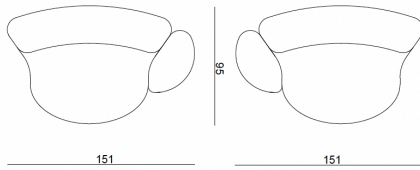

A1 element

dimensions : 240 x 95 x h72 / COM: 15,5 ml
seat height 41 cm / seat depth 65 cm

A1

B1 element

dimensions : 109 x 90 x h72 / COM: 8 ml
seat height 41 cm / seat depth 65 cm

B1

A3 sofa element

dimensions : 274 x 95 x h72 / COM: 17 ml
seat height 41 cm / seat depth 65 cm

A3

C1 element

dimensions : 132 x 95 x h72 / COM: 9 ml
seat height 41 cm / seat depth 65 cm

C1

C2 - C3 element

dimensions : 151 x 95 x h72 / COM: 9,5 ml
seat height 41 cm / seat depth 65 cm

C2

C3

D1 element

dimensions : 132 x 120 x h72 / COM: 11 ml
seat height 41 cm / seat depth 90 cm

D1

D2 -D3 element

dimensions : 151 x 120 x h72 / COM: 11,5 ml
seat height 41 cm / seat depth 90 cm

D2

D3