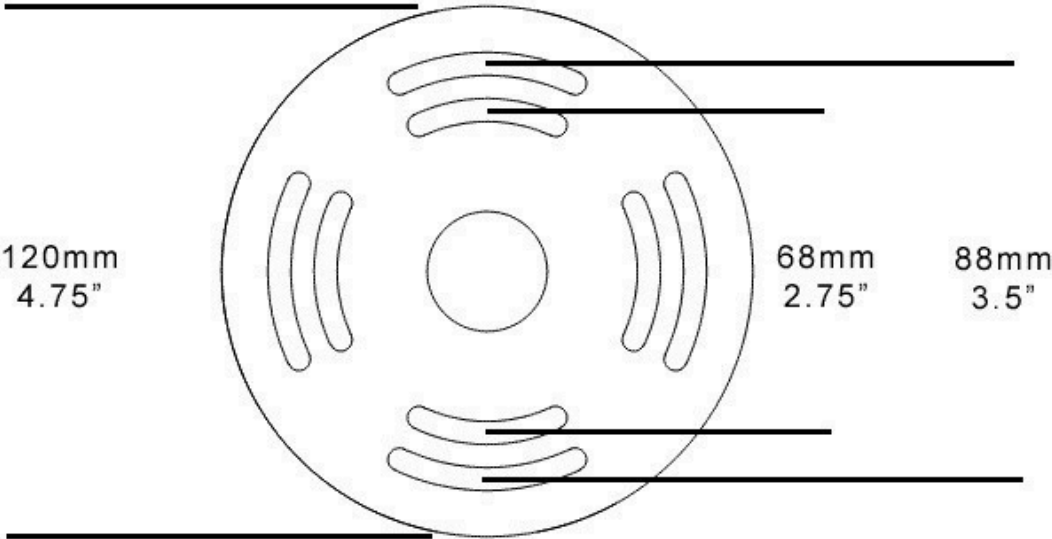

CEILING FITTING