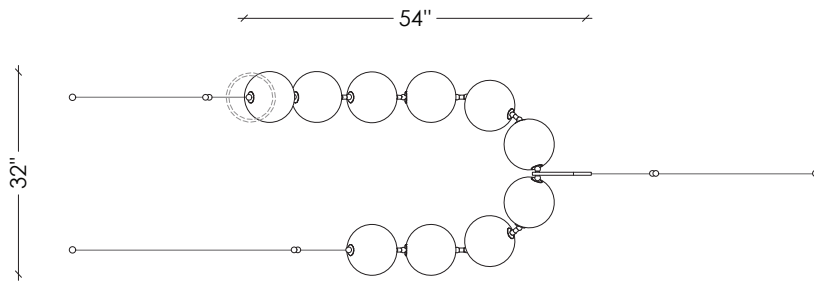

COCO

CONFIGURATION 02