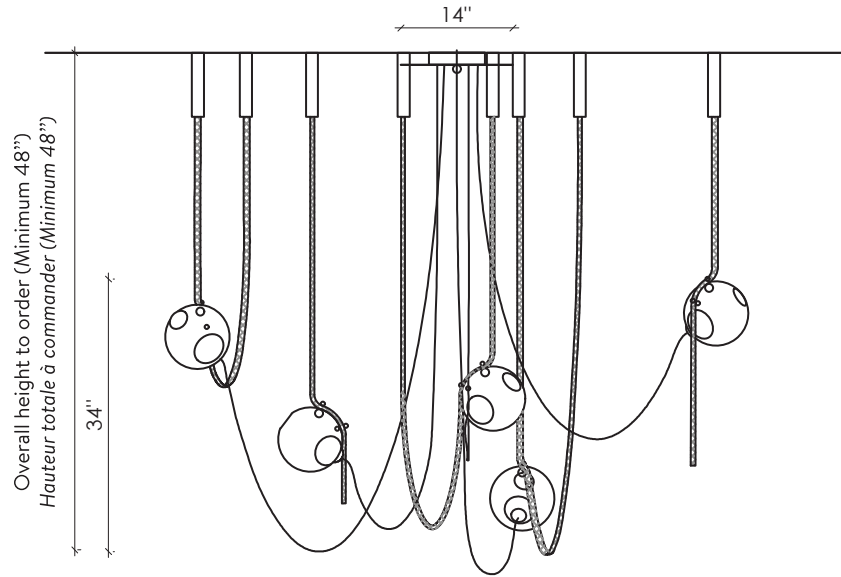

ABYSSE-03-L

TOP VIEW
VUE DE DESSUS

Overall height to order (Minimum 48")
Hauteur totale à commander (Minimum 48")

FRONT VIEW
VUE DE FACE

ABYSSE-03-S

TOP VIEW
VUE DE DESSUS

FRONT VIEW
VUE DE FACE

ABYSSE-05-L

TOP VIEW
VUE DE DESSUS

FRONT VIEW
VUE DE FACE

ABYSSE-05-S

ABYSSE-08-L

TOP VIEW
VUE DE DESSUS

FRONT VIEW
VUE DE FACE

ABYSSE-08-S

TOP VIEW
VUE DE DESSUS

FRONT VIEW
VUE DE FACE

SPÉCIFICATIONS

DIMENSIONS

ABYSSE-03-L

48" X 30" X 34" H

Overall height / Hauteur totale minimum 48"

ABYSSE-03-S

36" X 30" X 34" H

108" X 36" X 34" H

Overall height / Hauteur totale minimum 48"

ABYSSE-08-S

72" X 60" X 34" H

Overall height / Hauteur totale minimum 48"

CHAINS

Not adjustable / Overall height to order,
up to 120" included.