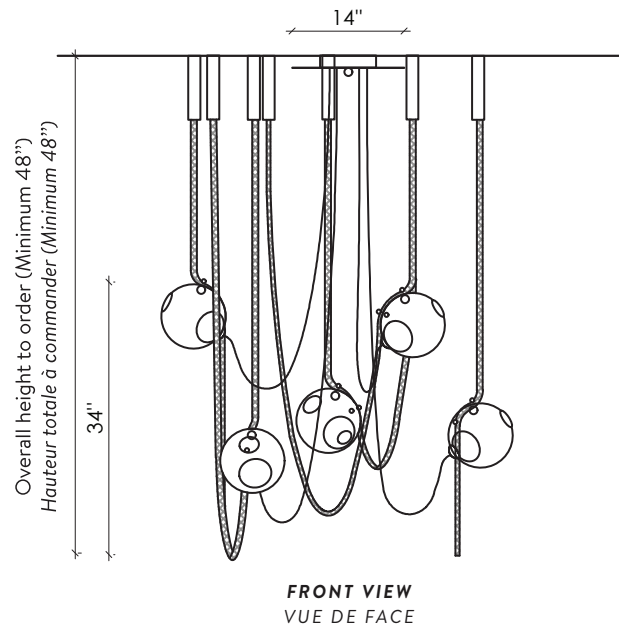

ABYSSE-03-L

TOP VIEW
VUE DE DESSUS

Overall height to order (Minimum 48")
Hauteur totale à commander (Minimum 48")

FRONT VIEW
VUE DE FACE

ABYSSE-03-S

TOP VIEW
VUE DE DESSUS

FRONT VIEW
VUE DE FACE

ABYSSE-05-L

TOP VIEW
VUE DE DESSUS

FRONT VIEW
VUE DE FACE

ABYSSE-05-S

ABYSSE-08-L

TOP VIEW
VUE DE DESSUS

FRONT VIEW
VUE DE FACE

ABYSSE-08-S

TOP VIEW
VUE DE DESSUS

FRONT VIEW
VUE DE FACE

SPÉCIFICATIONS

DIMENSIONS

ABYSSE-03-L

48" X 30" X 34" H

Overall height / Hauteur totale minimum 48"

ABYSSE-03-S

36" X 30" X 34" H

108" X 36" X 34" H

Overall height / Hauteur totale minimum 48"

ABYSSE-08-S

72" X 60" X 34" H

Overall height / Hauteur totale minimum 48"

CHAINS

Not adjustable / Overall height to order,
up to 120" included.