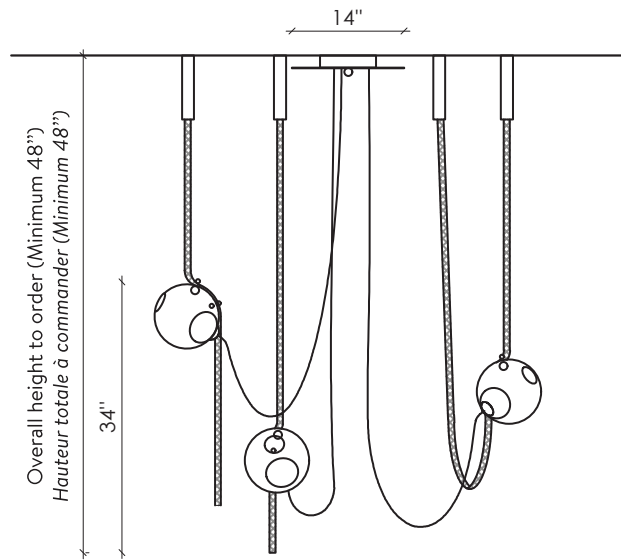

ABYSSE-03-L

TOP VIEW
VUE DE DESSUS

Overall height to order (Minimum 48")
Hauteur totale à commander (Minimum 48")

FRONT VIEW
VUE DE FACE

ABYSSE-03-S

TOP VIEW
VUE DE DESSUS

FRONT VIEW
VUE DE FACE

ABYSSE-05-L

TOP VIEW
VUE DE DESSUS

FRONT VIEW
VUE DE FACE

ABYSSE-05-S

ABYSSE-08-L

TOP VIEW
VUE DE DESSUS

FRONT VIEW
VUE DE FACE

ABYSSE-08-S

TOP VIEW
VUE DE DESSUS

FRONT VIEW
VUE DE FACE

SPÉCIFICATIONS

DIMENSIONS

ABYSSE-03-L

48" X 30" X 34" H

Overall height / Hauteur totale minimum 48"

ABYSSE-03-S

36" X 30" X 34" H

108" X 36" X 34" H

Overall height / Hauteur totale minimum 48"

ABYSSE-08-S

72" X 60" X 34" H

Overall height / Hauteur totale minimum 48"

CHAINS

Not adjustable / Overall height to order,
up to 120" included.