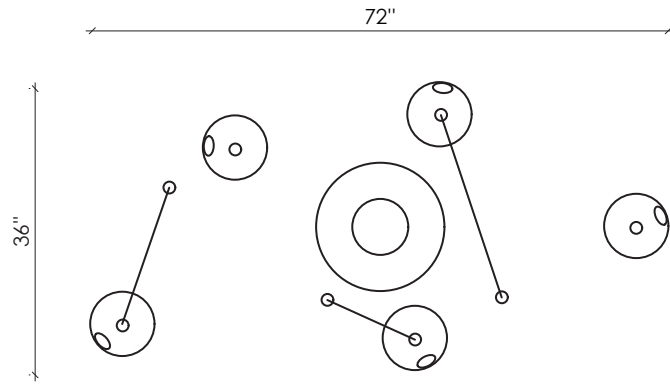

ABYSSE-03-L

TOP VIEW
VUE DE DESSUS

Overall height to order (Minimum 48")
Hauteur totale à commander (Minimum 48")

FRONT VIEW
VUE DE FACE

ABYSSE-03-S

TOP VIEW
VUE DE DESSUS

FRONT VIEW
VUE DE FACE

ABYSSE-05-L

TOP VIEW
VUE DE DESSUS

FRONT VIEW
VUE DE FACE

ABYSSE-05-S

ABYSSE-08-L

TOP VIEW
VUE DE DESSUS

FRONT VIEW
VUE DE FACE

ABYSSE-08-S

TOP VIEW
VUE DE DESSUS

FRONT VIEW
VUE DE FACE

SPÉCIFICATIONS

DIMENSIONS

ABYSSE-03-L

48" X 30" X 34" H

Overall height / Hauteur totale minimum 48"

ABYSSE-03-S

36" X 30" X 34" H

Overall height / Hauteur totale minimum 48"

ABYSSE-05-L

72" X 36" X 34" H

Overall height / Hauteur totale minimum 48"

ABYSSE-05-S

48" X 42" X 34" H

Overall height / Hauteur totale minimum 48"

ABYSSE-08-L