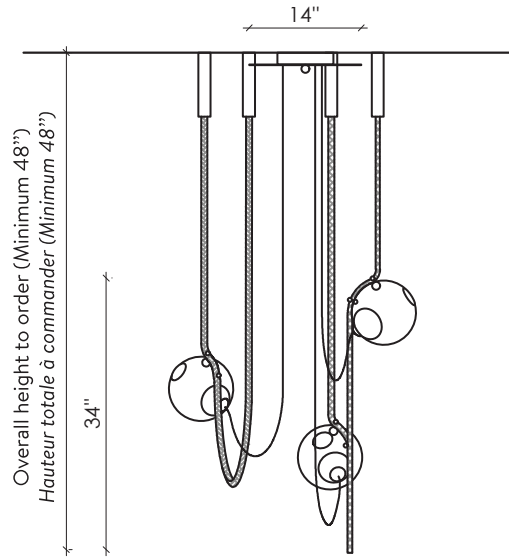

ABYSSE-03-L

TOP VIEW
VUE DE DESSUS

Overall height to order (Minimum 48")
Hauteur totale à commander (Minimum 48")

FRONT VIEW
VUE DE FACE

ABYSSE-03-S

TOP VIEW
VUE DE DESSUS

FRONT VIEW
VUE DE FACE

ABYSSE-05-L

TOP VIEW
VUE DE DESSUS

FRONT VIEW
VUE DE FACE

ABYSSE-05-S

ABYSSE-08-L

TOP VIEW
VUE DE DESSUS

FRONT VIEW
VUE DE FACE

ABYSSE-08-S

TOP VIEW
VUE DE DESSUS

FRONT VIEW
VUE DE FACE

SPÉCIFICATIONS

DIMENSIONS

ABYSSE-03-L

48" X 30" X 34" H

Overall height / Hauteur totale minimum 48"

ABYSSE-03-S

36" X 30" X 34" H

108" X 36" X 34" H

Overall height / Hauteur totale minimum 48"

ABYSSE-08-S

72" X 60" X 34" H

Overall height / Hauteur totale minimum 48"

CHAINS

Not adjustable / Overall height to order,
up to 120" included.