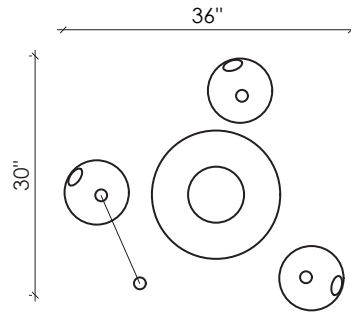

ABYSSE-03-L

TOP VIEW
VUE DE DESSUS

Overall height to order (Minimum 48")
Hauteur totale à commander (Minimum 48")

FRONT VIEW
VUE DE FACE

ABYSSE-03-S

TOP VIEW
VUE DE DESSUS

FRONT VIEW
VUE DE FACE

ABYSSE-05-L

TOP VIEW
VUE DE DESSUS

FRONT VIEW
VUE DE FACE

ABYSSE-05-S

ABYSSE-08-L

TOP VIEW
VUE DE DESSUS

FRONT VIEW
VUE DE FACE

ABYSSE-08-S

TOP VIEW
VUE DE DESSUS

FRONT VIEW
VUE DE FACE

SPÉCIFICATIONS

DIMENSIONS

ABYSSE-03-L

48" X 30" X 34" H

Overall height / Hauteur totale minimum 48"

ABYSSE-03-S

36" X 30" X 34" H

Overall height / Hauteur totale minimum 48"

ABYSSE-05-L

72" X 36" X 34" H

Overall height / Hauteur totale minimum 48"

ABYSSE-05-S

48" X 42" X 34" H

Overall height / Hauteur totale minimum 48"

ABYSSE-08-L