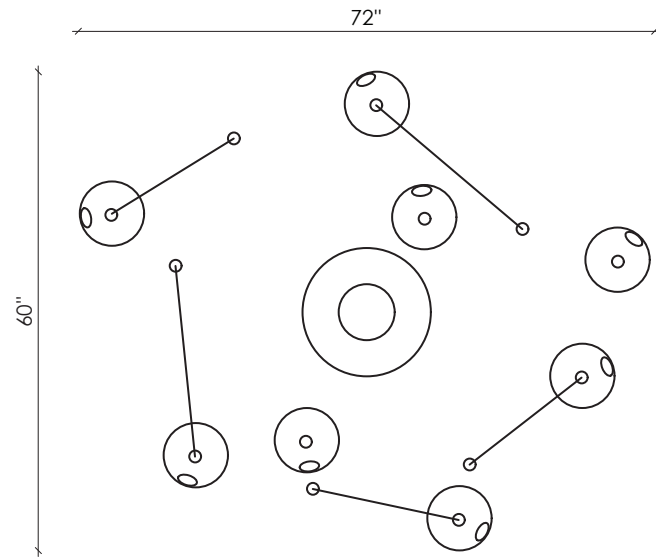

ABYSSE-03-L

TOP VIEW
VUE DE DESSUS

Overall height to order (Minimum 48")
Hauteur totale à commander (Minimum 48")

FRONT VIEW
VUE DE FACE

ABYSSE-03-S

TOP VIEW
VUE DE DESSUS

FRONT VIEW
VUE DE FACE

ABYSSE-05-L

TOP VIEW
VUE DE DESSUS

FRONT VIEW
VUE DE FACE

ABYSSE-05-S

ABYSSE-08-L

TOP VIEW
VUE DE DESSUS

FRONT VIEW
VUE DE FACE

ABYSSE-08-S

TOP VIEW
VUE DE DESSUS

FRONT VIEW
VUE DE FACE

SPÉCIFICATIONS

DIMENSIONS

ABYSSE-03-L

48" X 30" X 34" H

Overall height / Hauteur totale minimum 48"

ABYSSE-03-S

36" X 30" X 34" H