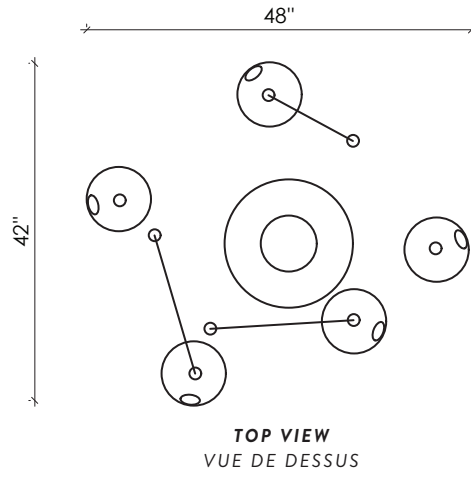

ABYSSE-03-L

TOP VIEW
VUE DE DESSUS

Overall height to order (Minimum 48")
Hauteur totale à commander (Minimum 48")

FRONT VIEW
VUE DE FACE

ABYSSE-03-S

TOP VIEW
VUE DE DESSUS

FRONT VIEW
VUE DE FACE

ABYSSE-05-L

TOP VIEW
VUE DE DESSUS

FRONT VIEW
VUE DE FACE

ABYSSE-05-S

ABYSSE-08-L

TOP VIEW
VUE DE DESSUS

FRONT VIEW
VUE DE FACE

ABYSSE-08-S

TOP VIEW
VUE DE DESSUS

FRONT VIEW
VUE DE FACE

SPÉCIFICATIONS

DIMENSIONS

ABYSSE-03-L

48" X 30" X 34" H

Overall height / Hauteur totale minimum 48"

ABYSSE-03-S

36" X 30" X 34" H

Overall height / Hauteur totale minimum 48"

ABYSSE-05-L

72" X 36" X 34" H

Overall height / Hauteur totale minimum 48"

ABYSSE-05-S

48" X 42" X 34" H

Overall height / Hauteur totale minimum 48"

ABYSSE-08-L