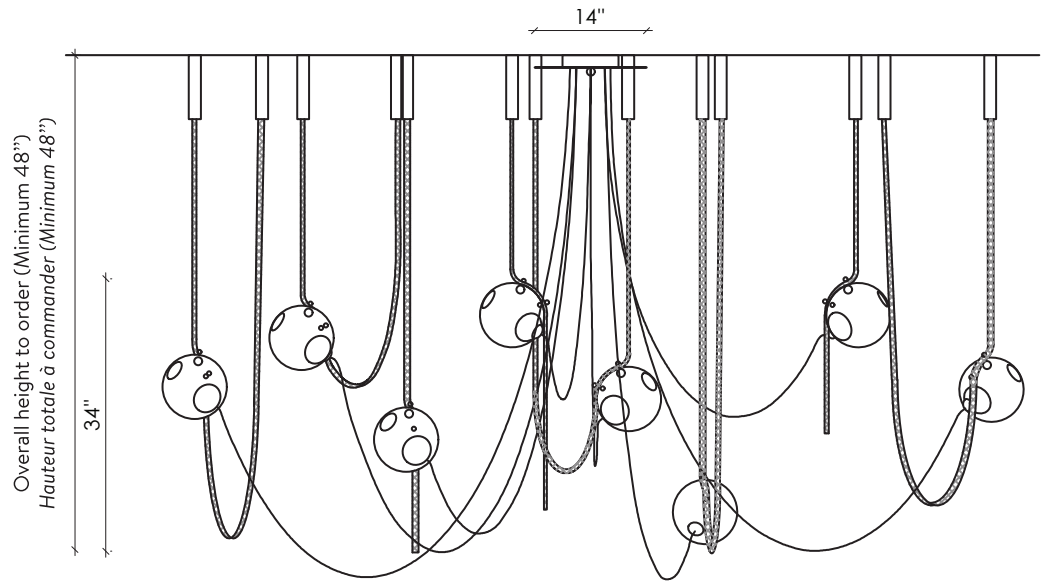

ABYSSE-03-L

TOP VIEW
VUE DE DESSUS

Overall height to order (Minimum 48")
Hauteur totale à commander (Minimum 48")

FRONT VIEW
VUE DE FACE

ABYSSE-03-S

TOP VIEW
VUE DE DESSUS

FRONT VIEW
VUE DE FACE

ABYSSE-05-L

TOP VIEW
VUE DE DESSUS

FRONT VIEW
VUE DE FACE

ABYSSE-05-S

ABYSSE-08-L

TOP VIEW
VUE DE DESSUS

FRONT VIEW
VUE DE FACE

ABYSSE-08-S

TOP VIEW
VUE DE DESSUS

FRONT VIEW
VUE DE FACE

SPÉCIFICATIONS

DIMENSIONS

ABYSSE-03-L

48" X 30" X 34" H

Overall height / Hauteur totale minimum 48"

ABYSSE-03-S

36" X 30" X 34" H

Overall height / Hauteur totale minimum 48"

ABYSSE-05-L

72" X 36" X 34" H

Overall height / Hauteur totale minimum 48"

ABYSSE-05-S

48" X 42" X 34" H

Overall height / Hauteur totale minimum 48"

ABYSSE-08-L