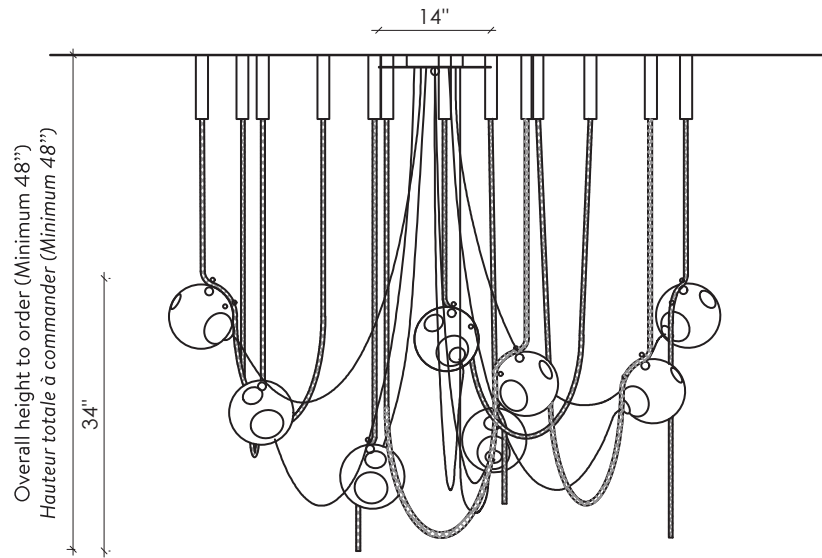

ABYSSE-03-L

TOP VIEW
VUE DE DESSUS

Overall height to order (Minimum 48")
Hauteur totale à commander (Minimum 48")

FRONT VIEW
VUE DE FACE

ABYSSE-03-S

TOP VIEW
VUE DE DESSUS

FRONT VIEW
VUE DE FACE

ABYSSE-05-L

TOP VIEW
VUE DE DESSUS

FRONT VIEW
VUE DE FACE

ABYSSE-05-S

ABYSSE-08-L

TOP VIEW
VUE DE DESSUS

FRONT VIEW
VUE DE FACE

ABYSSE-08-S

TOP VIEW
VUE DE DESSUS

FRONT VIEW
VUE DE FACE

SPÉCIFICATIONS

DIMENSIONS

ABYSSE-03-L

48" X 30" X 34" H

Overall height / Hauteur totale minimum 48"

ABYSSE-03-S

36" X 30" X 34" H

Overall height / Hauteur totale minimum 48"

ABYSSE-05-L

72" X 36" X 34" H

Overall height / Hauteur totale minimum 48"

ABYSSE-05-S

48" X 42" X 34" H

Overall height / Hauteur totale minimum 48"

ABYSSE-08-L