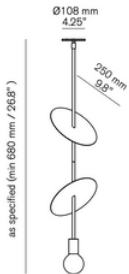

Flipside Solid Double