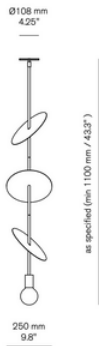

## Flipside Solid Triple

### Material

Brass

### Lamp

ø 95 mm Opal