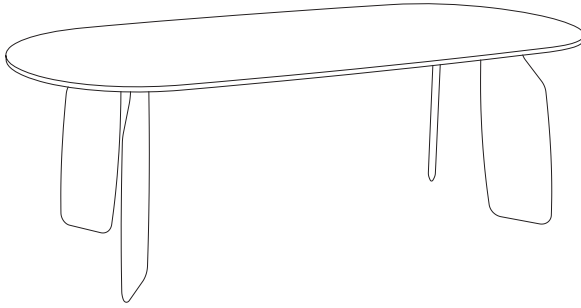

<b>Colours</b>	<b>15.1</b>	<b>white</b>
----------------	-------------	--------------

<b>15.2</b>	<b>bordeaux</b>
-------------	-----------------

<b>15.3</b>	<b>black</b>
-------------	--------------

Name

Bavaresk Table Oval

Dimensions

210 x 105cm, 280 x 110cm

210

74

105