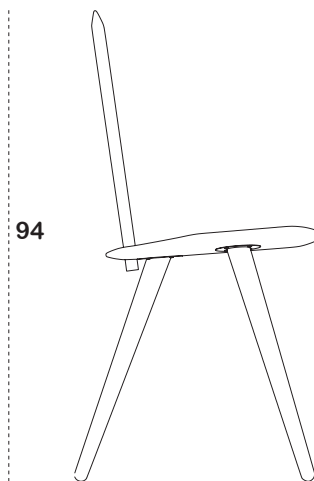

Colours	15.1	white
----------------	-------------	--------------

15.2	bordeaux
-------------	-----------------

15.3	black
-------------	--------------

Name

Bavaresk High Chair

Dimensions

50 x 48 x h 45/94cm

50

94

48

45