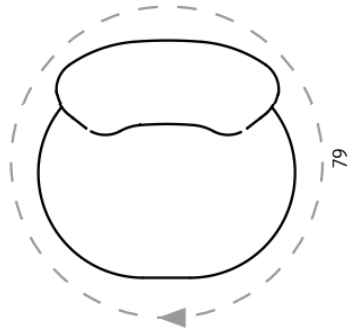

360° swivel movement
with return

EDMUND

Ecrú

Gris

Perle

ENDERS

501

502

508

510

DUTTON

03 - Pierre

EARLY

02 - Noir

03 - Beige

04 - Olive