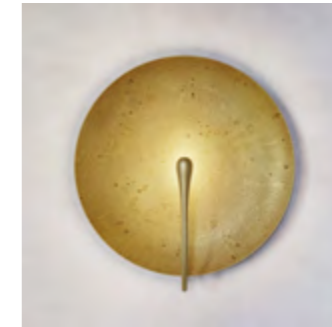

ATELIER  
001

COSMIC COLLECTION

COSMIC WALL

PURION

ORE

OXIDIUM

AZURE

VERDIGRIS