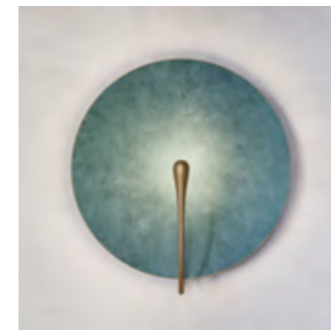

ATELIER  
001

COSMIC COLLECTION

COSMIC WALL

PURION

ORE

OXIDIUM

AZURE

VERDIGRIS