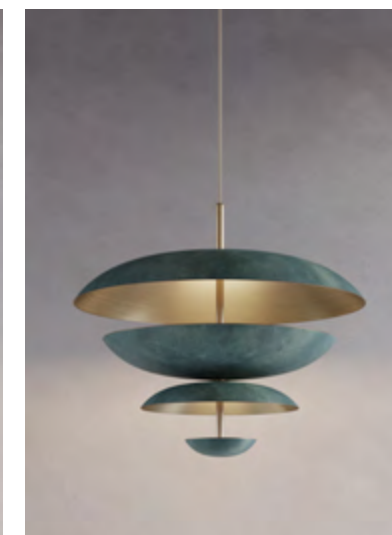

### VERDIGRIS CHANDELIER

#### DIMENSIONS

Ø 70cm (27.5") | Height 57cm (22.4")  
Ø 100cm (39.4") | Height 75cm (29.5")