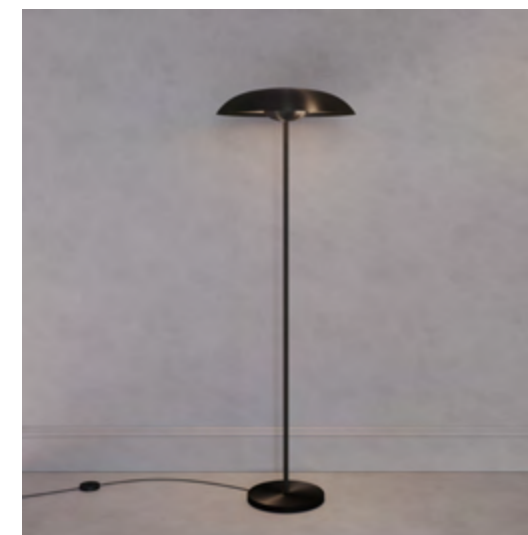

ATELIER
001

COSMIC COLLECTION