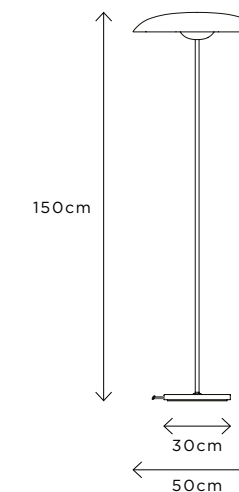

SOLSTICE ORE X

DIMENSIONS
Ø 50cm (19.7") | Height 150cm (59.1")

WEIGHT
9kg (19.8lbs)

MATERIALS
Satin brass framework
Hand-spun brass plate

FINISH
Bronze patina gradient;
Please note that each piece is hand-
finished and will vary slightly in
patterns and textures.

LEAD TIME
12-14 weeks excl. shipping

ILLUMINATION
Integrated LED (No bulb required)
LED colour temperature 3000K
LED mains dimmable
Output 350mA 16W 1500lm
Input 120/240V
50,000 hours rated life

SWTICH
Plug with dimmer switch.

REGION
CE certified;
UL listing available at a surcharge.