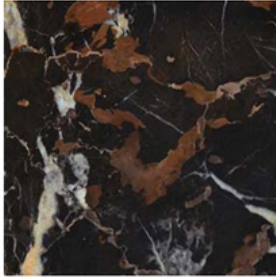

Grand Antique d'Aubert

Black & Gold

Saint Laurent

Fior Di Pesco

Calacatta Viola

Nero Marquina

Beige roman travertine unfilled

White Carrara