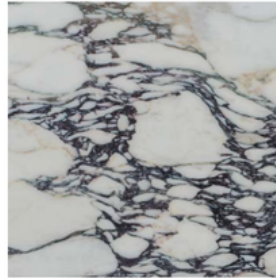

Grand Antique d'Aubert

Black & Gold

Saint Laurent

Fior Di Pesco

Calacatta Viola

Nero Marquina

Beige roman travertine unfilled

White Carrara