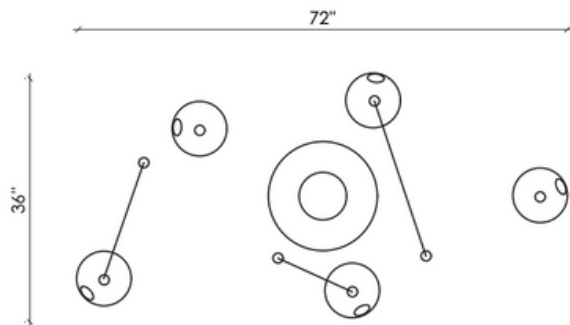

ABYSSE-05-L

TOP VIEW
VUE DE DESSUS

FRONT VIEW
VUE DE FACE

ABYSSE-05-S

TOP VIEW
VUE DE DESSUS

Overall height to order (Minimum 48")
Hauteur totale à commander (Minimum 48")

FRONT VIEW
VUE DE FACE