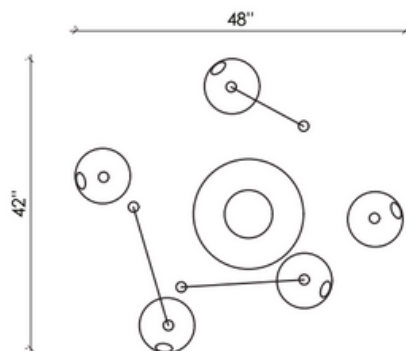

ABYSSE-05-L

TOP VIEW
VUE DE DESSUS

FRONT VIEW
VUE DE FACE

ABYSSE-05-S

TOP VIEW
VUE DE DESSUS

Overall height to order (Minimum 48")
Hauteur totale à commander (Minimum 48")

FRONT VIEW
VUE DE FACE