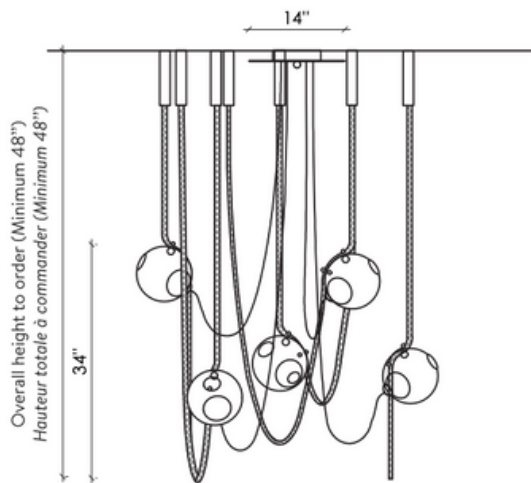

ABYSSE-05-L

TOP VIEW
VUE DE DESSUS

FRONT VIEW
VUE DE FACE

ABYSSE-05-S

TOP VIEW
VUE DE DESSUS

Overall height to order (Minimum 48")
Hauteur totale à commander (Minimum 48")

FRONT VIEW
VUE DE FACE