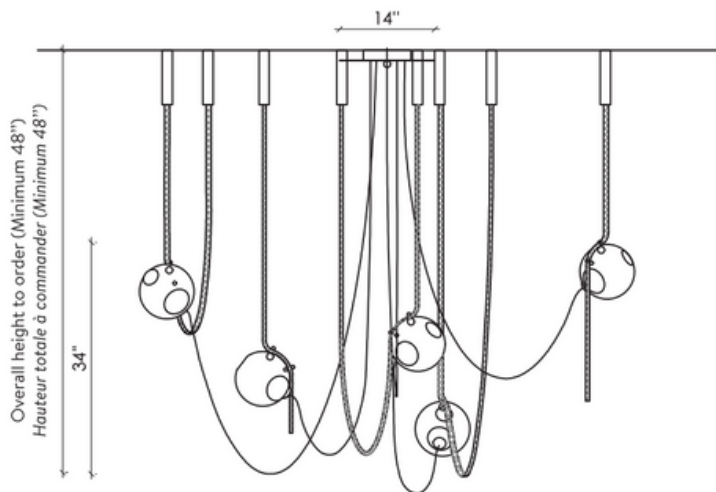

ABYSSE-05-L

TOP VIEW
VUE DE DESSUS

FRONT VIEW
VUE DE FACE

ABYSSE-05-S

TOP VIEW
VUE DE DESSUS

Overall height to order (Minimum 48")
Hauteur totale à commander (Minimum 48")

FRONT VIEW
VUE DE FACE